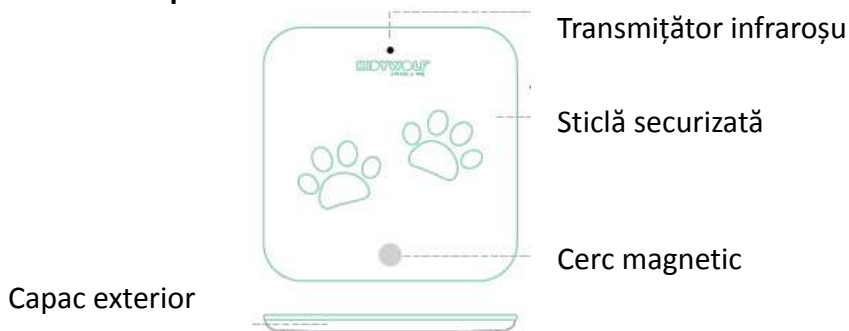

Utilizarea produsului: măsurarea greutateii

Caracteristicile produsului:

1. Design simplu – fără butoane, fără ecran
2. Pornire automată prin pășirea pe aparat.
3. Datele sunt afișate și stocate pe ruleta de înălțime, nu este nevoie să vă aplecați pentru a verifica.
4. Încărcarea automată a datelor ruletei după sincronizarea cu aplicația BonBaby, stocare permanentă pe Cloud.
5. Acceptă modul de monitorizare a copiilor pentru măsurarea greutateii acestora.

2 Avertismente

Avertismente privind utilizarea

1. Nu săriți pe produs.
2. Lăsați transmițătorul infraroșu descoperit în timpul măsurării.
3. Vă rugăm să puneți cântarul pe o suprafață plană și tare. Suprafețele neuniforme sau moi precum covorul pot conduce la rezultate inexacte.
4. Vă rugăm să-l utilizați într-o cameră mai mică de 3,5 m cu un tavan deschis la culoare; în caz contrar, datele de greutate nu pot apărea pe ruleta pentru înălțime.
5. Vă rugăm să nu călcați pe cântar cu picioarele ude sau când suprafața cântarului este udă pentru a evita riscul de alunecare.

Avertismente privind depozitarea

1. Nu îl introduceți direct în apă.
2. Nu lăsați dispozitivul la temperaturi ridicate, umiditate ridicată, mediu prăfuit, lumina directă a soarelui sau direct în raza aerului condiționat.
3. Nu îl lăsați în locuri unde poate fi lovit puternic, sunt prezente vibrații sau pe suprafețe neuniforme.

3. Descierea produsului

Cântarul este format din sticlă securizată, transmițător infraroșu, cerc magnetic, capac exterior,