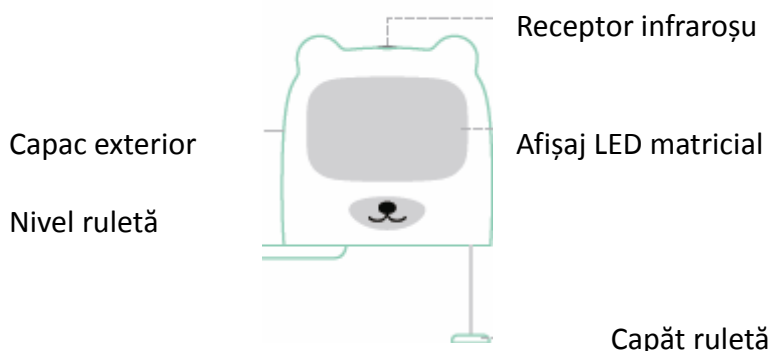

Caracteristicile produsului:

1. Soluție originală de măsurare pentru măsurarea ușoară și precisă a înălțimii.
2. Formă frumoasă, mic și portabil, potrivit pentru utilizarea acasă.
3. Bluetooth integrat, complementar cu aplicația BonBaby
4. Transmisie automată și stocare permanentă pe Cloud
5. Proiectare simplă, fără butoane, rotiți și desfaceți ruleta de nivel pentru a activa măsurarea înălțimii
6. Trecere automată în modul sleep, nu este nevoie să opriți manual aparatul

2 Avertismente

Avertismente privind utilizarea

1. Când măsurați înălțimea, se recomandă să lipiți capătul ruletei în mijlocul cercului metalic de pe cântar.
2. Nu trageți banda de măsurare prea repede, astfel încât capătul ruletei să nu se desprindă de cercul metalic și să lovească persoana de pe cântar.
3. Când scoateți capătul ruletei din cercul magnetic, se recomandă glisarea acestuia din laterala cercului metalic.
4. După măsurare, vă rugăm să retrageți banda de măsurare încet. Retragera prea rapidă poate duce la plasarea incorectă a benzii.

Avertismente privind depozitarea

1. Nu îl introduceți în apă.
2. Nu lăsați dispozitivul la temperaturi ridicate, umiditate ridicată, mediu prăfuit, expus la lumina directă a soarelui sau direct în raza aerului condiționat.
3. Nu îl lăsați în locuri unde poate fi lovit, sunt prezente vibrații sau pe suprafețe neuniforme.

3 Descrierea produsului

4 Listă accesorii